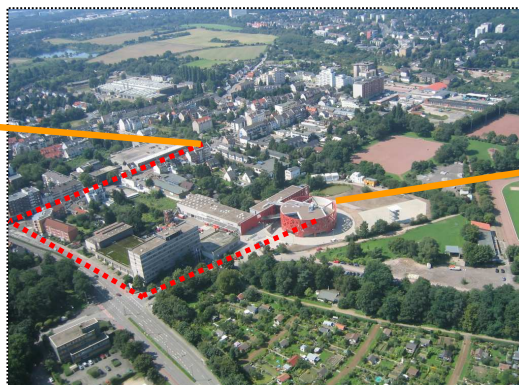

FUSZ / Feuerwehr Köln

FUSZ / Cologne firebrigade